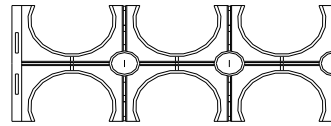

Produkt:

PP Abstandhalter 6 - zügig

Ausschreibungstexte:

Pos:.....
PP Abstandhalter doppelseitig für 50 mm
Kabelschutzrohr / 6-zügig / System KURO o. glw.
(www.kuro-kunststoffe.de), liefern und verlegen,
als Zulage zu Pos:.....

Menge:.....Stück EP: GP:

Pos:.....
PP Abstandhalter doppelseitig für 63 mm
Kabelschutzrohr / 6-zügig / System KURO o. glw.
(www.kuro-kunststoffe.de), liefern und verlegen,
als Zulage zu Pos:.....

Menge:.....Stück EP: GP:

Pos:.....
PP Abstandhalter doppelseitig für 75 mm
Kabelschutzrohr / 6-zügig / System KURO o. glw.
(www.kuro-kunststoffe.de), liefern und verlegen,
als Zulage zu Pos:.....

Menge:.....Stück EP: GP:

Pos:.....
PP Abstandhalter doppelseitig für 90 mm
Kabelschutzrohr / 6-zügig / System KURO o. glw.
(www.kuro-kunststoffe.de), liefern und verlegen,
als Zulage zu Pos:.....